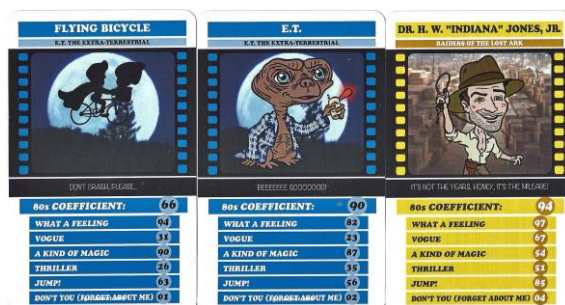

Mazzo: THE GLORIOUS 80'S TRUMPS – Vol. 2

Tipo: Singolo Doppio

Dorso:

Semi: Un mazzo di 32 carte, da utilizzare per il gioco anglosassone “Trumps, prodotto dalla LUDOCARDS (una nuova emanazione della PINTING DESK di Terruggia (AL) (località a me molto cara perché è il paese di origine del mio ramo paterno); questo mazzo che era ancora sigillato e è stato aperto solo per la redazione della presente Scheda ed è un omaggio del Sig. Giuseppe Giachetti appartiene alla Serie collezionabile “Movies” ed è ispirato ai film “I Predatori dell’Arca perduta” e “E.T.”:

Contenitore: Le carte sono nella loro scatolina, in cartoncino, che ha il fronte come dall'immagine qui sotto riprodotta (con la consueta riduzione a 35/100°) e, sul retro, la riproduzione del Dorso delle carte stesse: