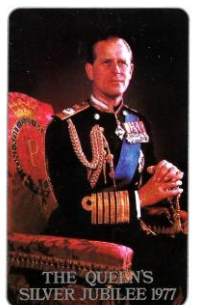

# Mazzo: **THE QUEEN'S SILVER JUBILEE 1977**

Tipo: Singolo  Doppio

Dorso:

**Semi:** *Mazzo singolo di carte da gioco vintage, di manifattura probabilmente dell'estremo oriente non rilevata, completo ed in ottimo stato, con semi francesi standard, prodotto in occasione del 25° anniversario dell'ascesa al trono della Regina Elisabetta II:*