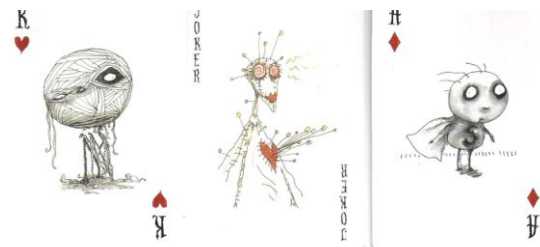

Mazzo: **TIM BURTON'S**

Tipo: Singolo Doppio

Dorso:

Semi: *Il mazzo, aperto solo per la compilazione della presente, è di manifattura non rilevata ed ha semi francesi con Assi e Figure rappresentati da disegni fantastici richiamanti il Jolly Roger:*

Contenitore: *Il mazzo ha la propria scatola con il fronte come dalla prima immagine ed il retro come illustrato da quella a fianco :*