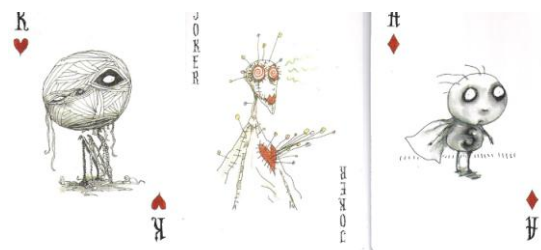

Mazzo: **TIM BURTON'S**

Tipo: Singolo Doppio

Dorso:

Semi: *Il mazzo, aperto solo per la compilazione della presente, è di manifattura non rilevata ed ha semi francesi con Assi e Figure rappresentati da disegni fantastici richiamanti il Jolly Roger:*

Contenitore: *Il mazzo ha la propria scatola con il fronte come dalla prima immagine ed il retro come illustrato da quella a fianco :*