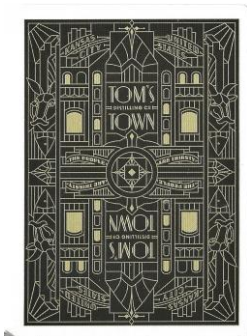

Mazzo: **TOM'S TOWN**

Tipo: Singolo **Doppio**

Dorso:

Semi: *Un elegante mazzo singolo (in oro e nero), disegnato dal Designer americano Kevin Cantrel e prodotto dalla ART OF PLAY, era ancora sigillato ed è stato aperto solo per la redazione della presente Scheda, ha semi francesi con una grafica particolare ed il brand di una nota Distilleria di Kansas City:*