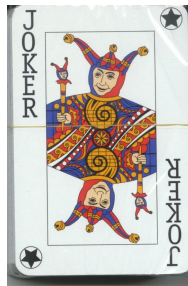

Mazzo: TULIPANI

Tipo: Singolo  Doppio

---

Dorso:

---

Semi: *s.e. (Il mazzo, della olandese Playingcards è ancora sigillato) le carte hanno semi francesi con riquadro:*

---

Contenitore: *Scatolina in cartoncino con riprodotto il dorso in entrambe i lati*