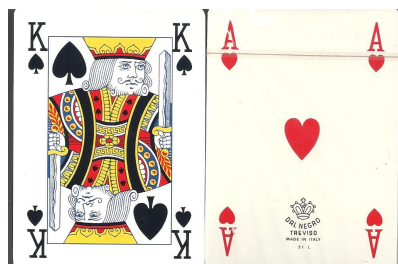

Mazzo: Unione Sportiva PALERMO CALCIO

Tipo: Singolo  Doppio

Dorso:

Semi: *Salvo errore (i due mazzi, della DEL NEGRO, sono ancora sigillati anche se di uno si è al momento aperta la carte sigillante) hanno sicuramente semi "francesi":*

Contenitore: *I due mazzi hanno ognuno la propria scatola in cartoncino che sul retro hanno il disegno del dorso:*