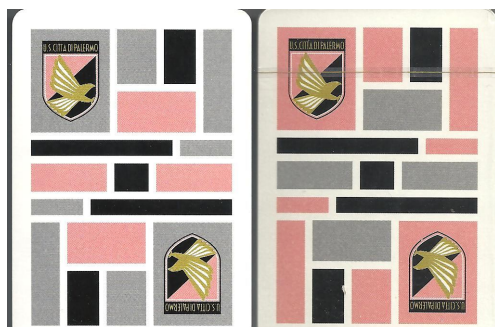

Mazzo: Unione Sportiva PALERMO CALCIO

Tipo: Singolo  Doppio

Dorso:

Semi: *Salvo errore (i due mazzi, della DEL NEGRO, sono ancora sigillati anche se di uno si è al momento aperta la carte sigillante) hanno sicuramente semi "francesi":*

Contenitore: *I due mazzi hanno ognuno la propria scatola in cartoncino che sul retro hanno il disegno del dorso:*