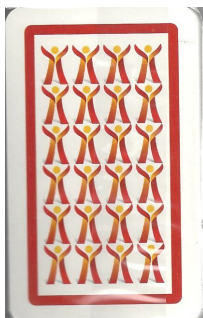

Mazzo: UBI BANCA

Tipo: Singolo Doppio

Dorso:

Semi: *Salvo errore (il mazzo, della MODIANO, è ancora sigillato) hanno semi "napoletani" :*

Contenitore: *Il mazzo ha la propria scatolina in cartoncino con entrambe i versi con la stessa immagine:*