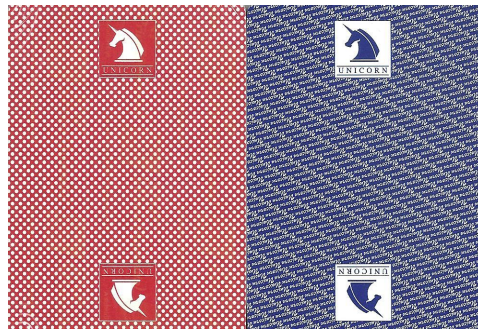

Mazzo: UNICORN (Casinò)

Tipo: Singolo  Doppio

Dorso:

Semi: *Salvo errore (i due mazzi, dell' australiana SNP Ausprint , sono ancora sigillati: uno è però aperto) le carte hanno semi francesi:*

Contenitore: *I due mazzi hanno la propria scatola che ha la medesima immagine su entrambe i versi:*