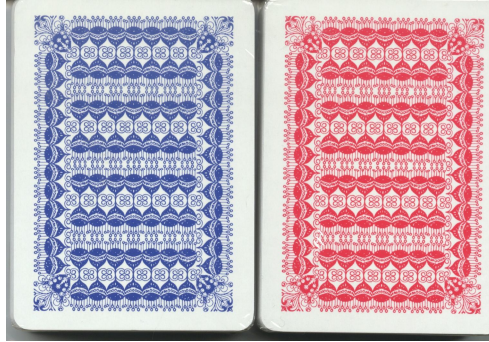

Mazzo: VECCHIA ROMAGNA

Tipo: Singolo  Doppio

---

Dorso:

---

Semi: *s.e. (I due mazzi, della Dal Negro, sono ancora sigillati) le carte, da quella pubblicitaria che è qui riprodotta, dovrebbero avere i classici semi francesi:*

---

Contenitore: *I due mazzi sono privi di contenitore.*