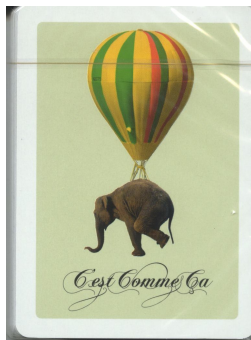

Mazzo: VESTEBENE (C'est Comme Ça)

Tipo: Singolo Doppio

Dorso:

Semi: *s.e. (Il mazzo, della Dal Negro, è ancora sigillato) le carte hanno probabilmente semi francesi con qualche libertà forse solo sugli Assi:*

Contenitore: *Il mazzo fatto produrre dalla Vestebene per la collezione di una delle sue linee è all'interno di una scatolina in cartoncino chesul retro ha riprodotto il dorso delle carte:*