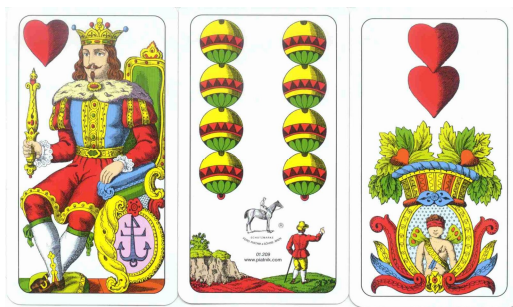

Mazzo: VORARLBERGER KRAFTWERKE AG

Tipo: Singolo Doppio

Dorso:

Semi: *Le 36 carte, dell'austriaca Piatnik, hanno semi in uso in Austria e Sud Germania: cuori, campane, foglie e ghiande (che sostituiscono rispettivamente cuori, quadri, fiori e picche):*

Contenitore: *Il mazzo è racchiuso da un'apposita scatola in cartoncino che ha sul fronte la riproduzione del dorso delle carte stesse e sul retro la semplice scritta "Einfachdeutsche Jasskarten – 36 blatt".*