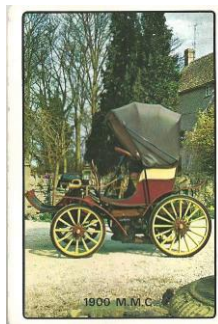

Mazzo: **WADDINGTON AUTO D'EPOCA**

Tipo: Singolo Doppio

Dorso:

Semi: *Vintage di un mazzo di carte, della WADDINGTON, completo ed in buono stato (segni d'usura solo sulla scatola), e con i soliti semi francesi:*

Contenitore: *Le carte sono nella loro elegante anche se un po' usurata scatola, in cartoncino ricoperto da una finta pelle di rettile color blu, che ha il fronte come dall'immagine qui sotto riprodotta (nella consueta riduzione di 35/100°) e, sul retro, la riproduzione del Dorso delle carte stesse:*