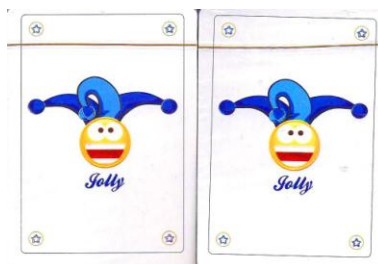

**Mazzo: WÜBER bis (solo blù)**

**Tipo:** Singolo  Doppio

**Dorso:**

**Semi:** *Salvo errore ( le carte, di manifattura non rilevata, sono ancora sigillate) dovrebbero avere semi francesi:*

**Contenitore:** *I mazzi sono ognuno nella propria scatola in cartoncino che hanno la medesima immagine su entrambe i versi:*