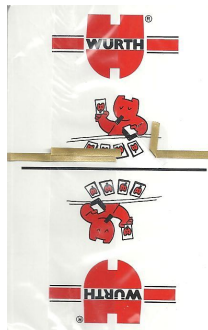

Mazzo: WÜRTH

Tipo: Singolo Doppio

Dorso:

Semi: *Salvo errore (il mazzo, della tedesca NSV- Zirndorf, è ancora sigillato) le carte hanno semi francesi:*

Contenitore: *Il mazzo è in un'anonima scatola in plastica rigida trasparente:*