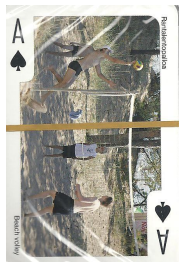

Mazzo: YYTERI BEACH

Tipo: Singolo Doppio

Dorso:

Semi: *Salvo errore (il mazzo, della Finlandese NELOSTUOTE, è ancora sigillato) le carte hanno probabilmente semi "francesi" arricchite da fotografie:*

Contenitore: *Le carte sono nella loro scatola che sul retro ha riprodotto il dorso delle carte:*