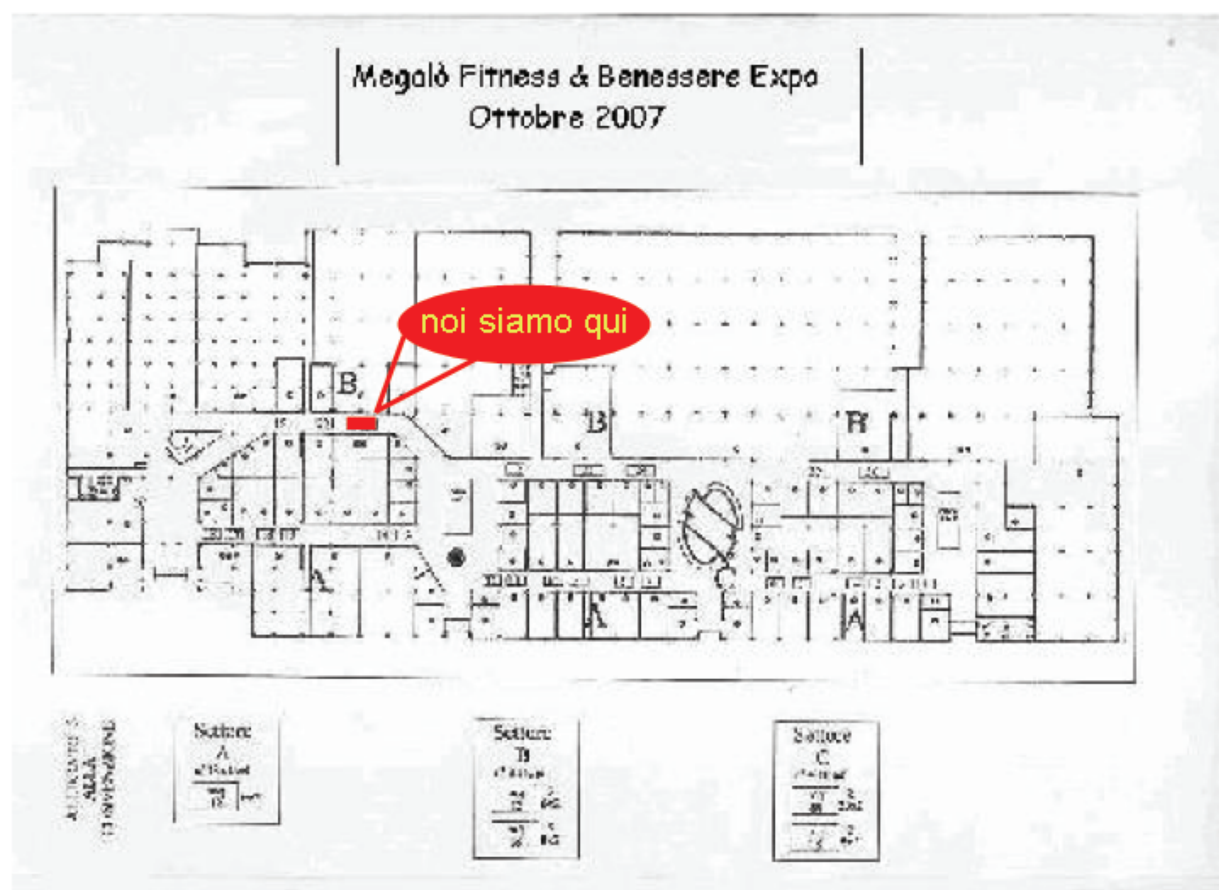

Date

Dal 05 al 07 ottobre 2007

Location

Centro commerciale Megalò (Chieti)

Orario di apertura al pubblico

dalle ore 09:00 alle ore 21:00

Programma eventi

**Tutti i giorni
Performance delle migliori palestre**

Categorie merceologiche interessate

Prodotti e servizi inerenti al settore Fitness e Benessere

[C] [D] [G] [H] [I] [L] [N] [P] [S] [V]

Pattinaggio Artistico Teatino

Via De Tocco, 13 - Chieti(Chieti) -
66100