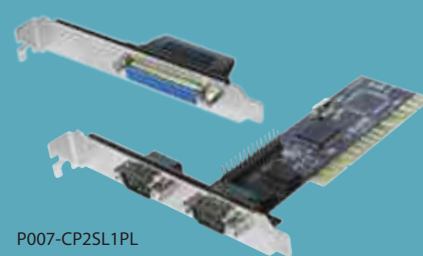

2 seriali + 1 Parallela PCI COMBO

P007-CP2SL1PL

Aggiunge 2 porte SERIALI RS232 e 1 porta PARALLELA al PC su bus PCI. Supporta PCI 3,3V e 5V per uso su PC e Server.