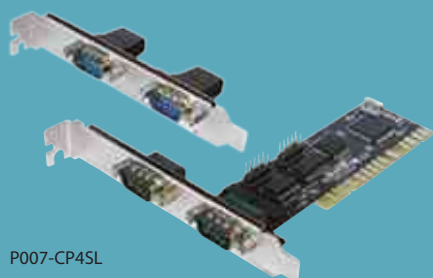

P007-CPE01S1P

4 Seriali PCI

P007-CP4SL

Aggiunge 4 porte SERIALI RS232 al PC su bus PCI. Supporta PCI 3,3V e 5V per uso su PC e Server.