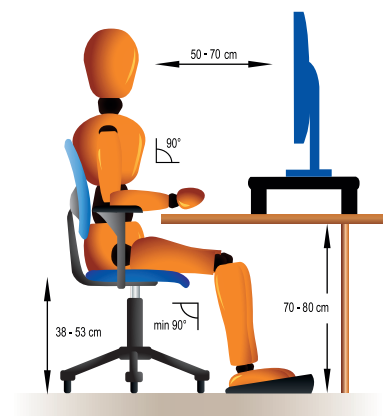

I prodotti Atlantis Ergolinea vi aiuteranno ad assumere quella corretta.

P002-KF1350

P008-LSY-831

P002-KF6296

Monitor Stand

Rialzo per monitor da scrivania

- Rialzo per monitors da scrivania
- Compatibile con monitors fino a 23"
- Migliora la postura alla scrivania
- Due livelli di rialzo: 6,5cm e 11 cm
- Dimensioni: 30x20x11cm (o 6,5cm)