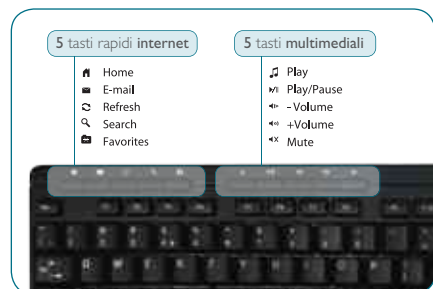

P013-DLK-1000U

Chocolate 1000

Tastiera Multimediale Slim

- Tastiera italiana multimediale
- Nuovi tasti "chocolate key" per un tocco più preciso
- Tasti multimediali per riproduzione musica
- Struttura rigida in plastica che previene l'infiltrazione della polvere e della sporcizia
- Connettore USB