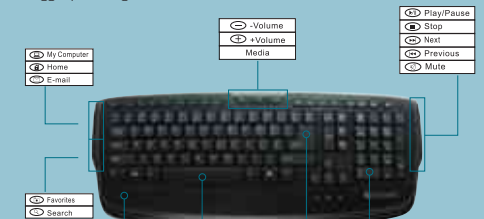

Internet 1000

Tastiera Multimediale e Internet

- Tastiera italiana multimediale
- Tasti multimediali per riproduzione musica
- 5 tasti rapidi internet: **my PC** - **Home** - **e-mail** - **Cerca** - **Preferiti**
- Tecnologia dei tasti a bassa emissione di rumore
- Fori posteriori per drenaggio liquidi in caso di versamento accidentale
- Connettore USB
- Poggia polsi ergonomico