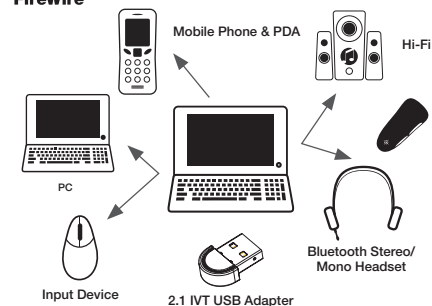

I/O Cards

P008-BT038

USB 3.0 Card

2 Port PCI Express

- Compatibile USB 3.0 (5Gbps), USB 2.0 e USB 1.1
- Compatibile PCI Express Base 2.0
- Supporta alimentazione interna per fornire energia ad ogni connettore USB 3.0 fino a 900mA per porta
- Compatibile Windows XP/Vista/7
- 2 porte USB
- Bus Power

Il massimo delle performance. La scheda PCI-Express to USB 3.0 aggiunge due porte USB al PC desktop. Il protocollo USB 3.0 assicura un throughput di 4,8 Gbit al secondo, 10 volte superiore rispetto all'USB 2.0.

USB 2.0 Card

PCI to USB 2.0

- Scheda interna USB 2.0 - 4 porte
- Supporta velocità di trasferimento di 100/200/400 Mbps
- Fornisce alimentazione alle unità collegate
- Funziona con Win 98, XP/Vista, Win 7

FireWire Card

PCI to FireWire

- Scheda interna FireWire 1394A - 3+1 porte
- Disponibile in versione PCI o PCI-Express
- Supporta velocità di trasferimento di 100/200/400 Mbps
- Ideale per realizzare montaggi video da videocamera digitale
- Funziona con Win 98, XP/Vista, Win 7
- Include cavo esterno

Mini Bluetooth

Bluetooth 2.0 +EDR

- Adattatore Bluetooth 2.1 + IVT 5.0
- Distanza massima 30 metri
- Compatibile Bluetooth 1.1 - 1.2 e 2.0
- Win 2000, XP/Vista, Win 7
- 2.1 Mbps connessione wireless
- Grazie alle minime dimensioni può stare sempre attaccato al portatile

Collega PC/Notebook ad periferiche Bluetooth o tra PC/Notebook per scambio di dati.

USB to Serial

P006-U1SP-9M-TBL

USB Adapter

Cavo adattatore che trasforma una porta USB in porta SERIALE 9pin maschio.

Compatibile con Windows 98/2000/Me/XP/VISTA/WIN-7

1 Parallela PCI

Aggiunge 1 porta PARALLELA al PC su bus PCI. Supporta PCI 3,3V e 5V per uso su PC e Server.

2 Seriali PCI

Aggiunge 2 porte SERIALI RS232 al PC su bus PCI. Supporta PCI 3,3V e 5V per uso su PC e Server.

2 seriali + 1 Parallela PCI COMBO