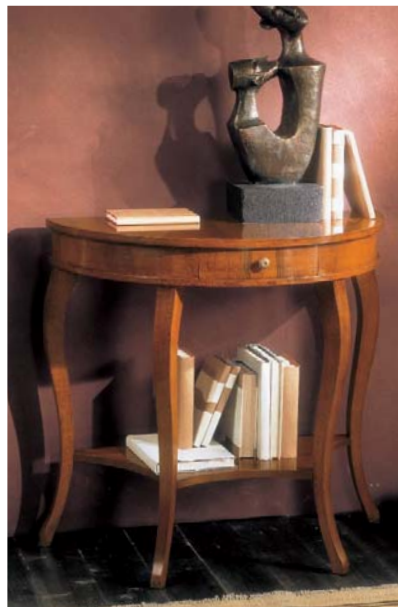

Art. 16092 - Consolle mezza luna.
L. 84 - P. 41 - H. 80,5
€ 543,00 colore noce