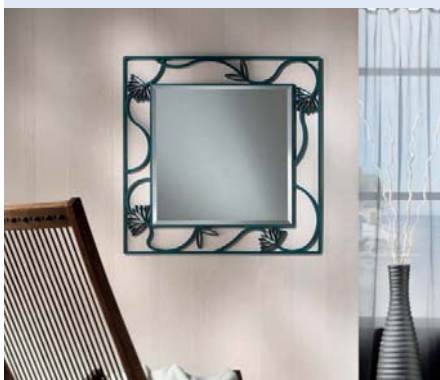

Art. 23521 - Specchiera c/traforo quadr. - L. 90 - H. 90
€ 457,00 colore noce - € 569,00 foglia oro/argento/bicolore
€ 497,00 laccata bianco/nero/argento/rosso/viola/verde di serie