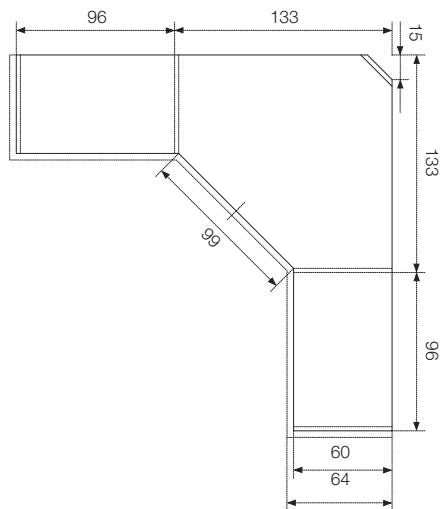

ARMADIO COMPONIBILE

Art. 13281 - Armadio ad angolo 6/p.
233x233 - P. 64 - H. 254
€ 7.249,00 colore noce (cassettiera esclusa)

Art. 13281 - Angolo a 2/p.
133x133 - P. 64 - H. 254
€ 3.149,00 colore noce

Art. 13283 - Angolo a 1/p.
99x99 - P. 64 - H. 254
€ 2.050,00 colore noce

Art. 13284 - Elemento a 2/p.
L. 96 - P. 64 - H. 254
€ 3.149,00 colore noce

Art. 13285 - Elemento a 1/p.
L. 48 - P. 64 - H. 254
€ 1.295,00 colore noce

Cassettiera 3/c. - L. 93
€ 286,00 colore noce

Art. 26529 - Armadio 5/p. sagomato ciliegio.
L. 284 - P. 69 - H. 247
€ 8.140,00 colore noce

Art. 26530
Letto matrimoniale sagomato ciliegio imbottito.
L. 197 - P. 203 - H. 140
€ 2.665,00 colore noce

Art. 26531 - Comodino 2/c. sagomato ciliegio.
L. 63 - P. 40 - H. 63
€ 1.450,00 cad. colore noce

Art. 26532 - Comò 4/c. sagomato ciliegio.
L. 130 - P. 52 - H. 105
€ 3.158,00 colore noce